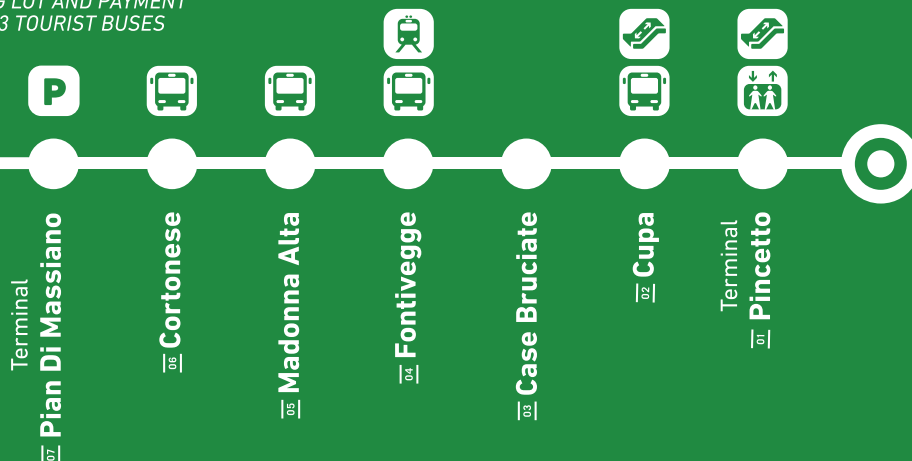

PROLUNGAMENTO ORARIO SERALE
Venerdì 13 e sabato 14 aprile:
ultima corsa ore 00.15

EXTENDED EVENING HOURS
Friday 13th and Saturday 14th April:
00.15 the last run

Mercoledì 11 - giovedì 12 aprile: 7.00 - 21.05 ultima corsa
Wednesday 11th - Thursday 12th April: 7.00 - 21.05 the last run
 Domenica 15 aprile: 9.00 - 20.45 ultima corsa
Sunday 15th April: 9.00 - 20.45 the last run

PARCHEGGIO PORTA NOVA:
 CIRCA 3.000 POSTI AUTO GRATUITI
 33 POSTI A PAGAMENTO
 PER AUTOBUS TURISTICI
PORTA NOVA PARKING LOT:
 FREE PARKING FOR 3.000 CARS
 PARKING LOT AND PAYMENT
 FOR 33 TOURIST BUSES

RACCORDO
 AUTOSTRADALE
PERUGIA-A1
 HIGHWAY
PERUGIA-A1
 USCITA / EXIT
PERUGIA
MADONNA ALTA

PERUGIA
CENTRO STORICO
HISTORIC CENTRE
OF PERUGIA